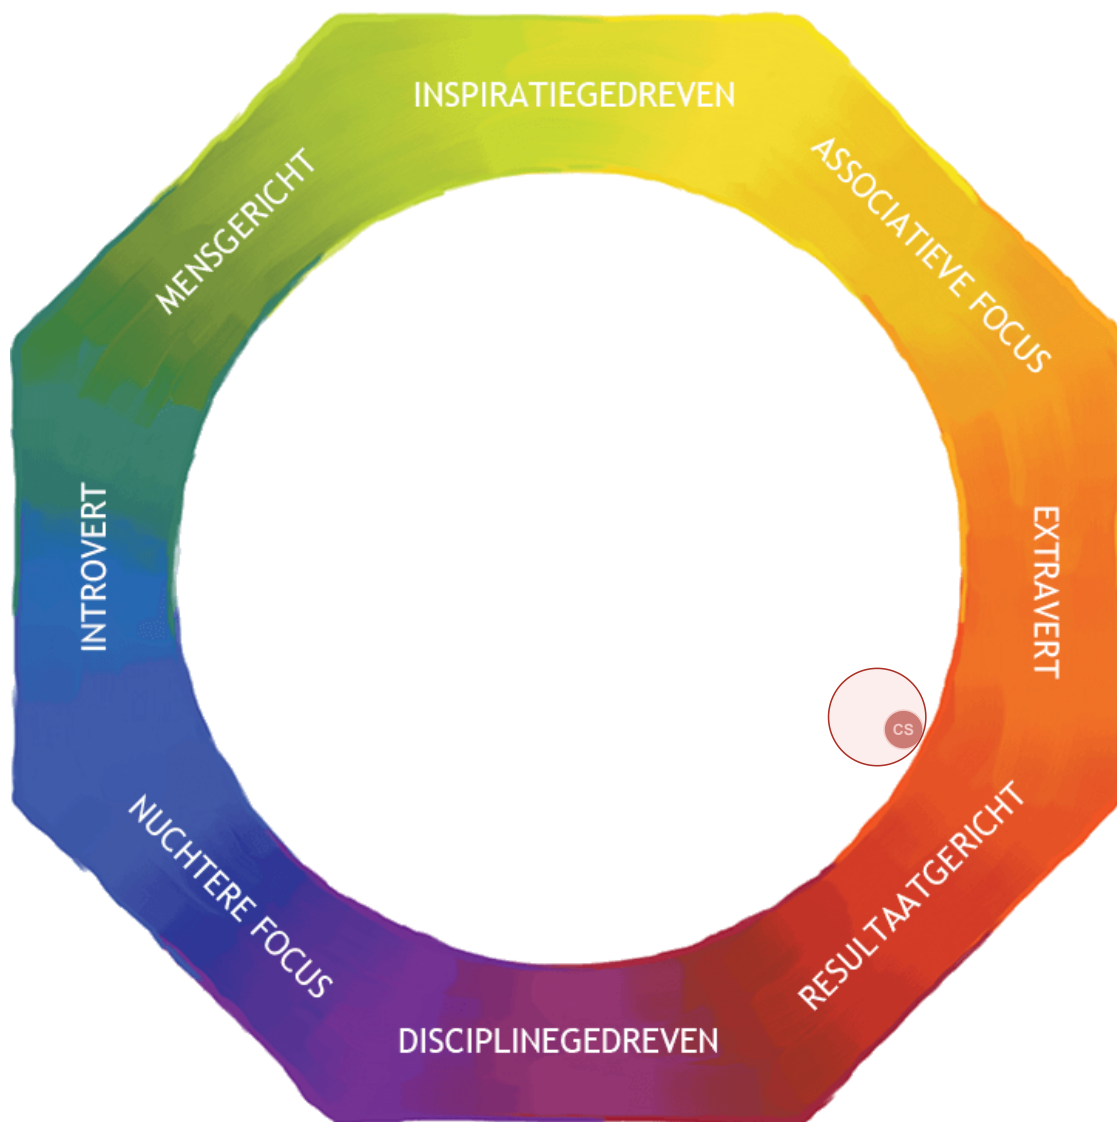

Test team

Lumina Team

Een inspirerend en praktisch instrument voor persoonlijke ontwikkeling

# Test team

Alle drie persona's gecombineerd